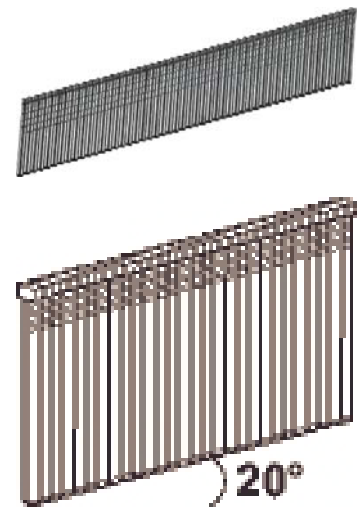

Sobib mudelitele Tjep VF 16/64 Gas, Paslode
IM65 A.

Liistunael D16, 20°. Läikivaks tsingitud

ESSBOX

Art. nr	Mõõdud mm	ESSBOXi suurus	Kogus pakendis	Art. tüüp
776740	1,6 × 19	203	7200	L
776744	1,6 × 25	203	5600	L
776746	1,6 × 35	203	4400	L
776748	1,6 × 50	203	2800	L
776750	1,6 × 63	203	2400	L